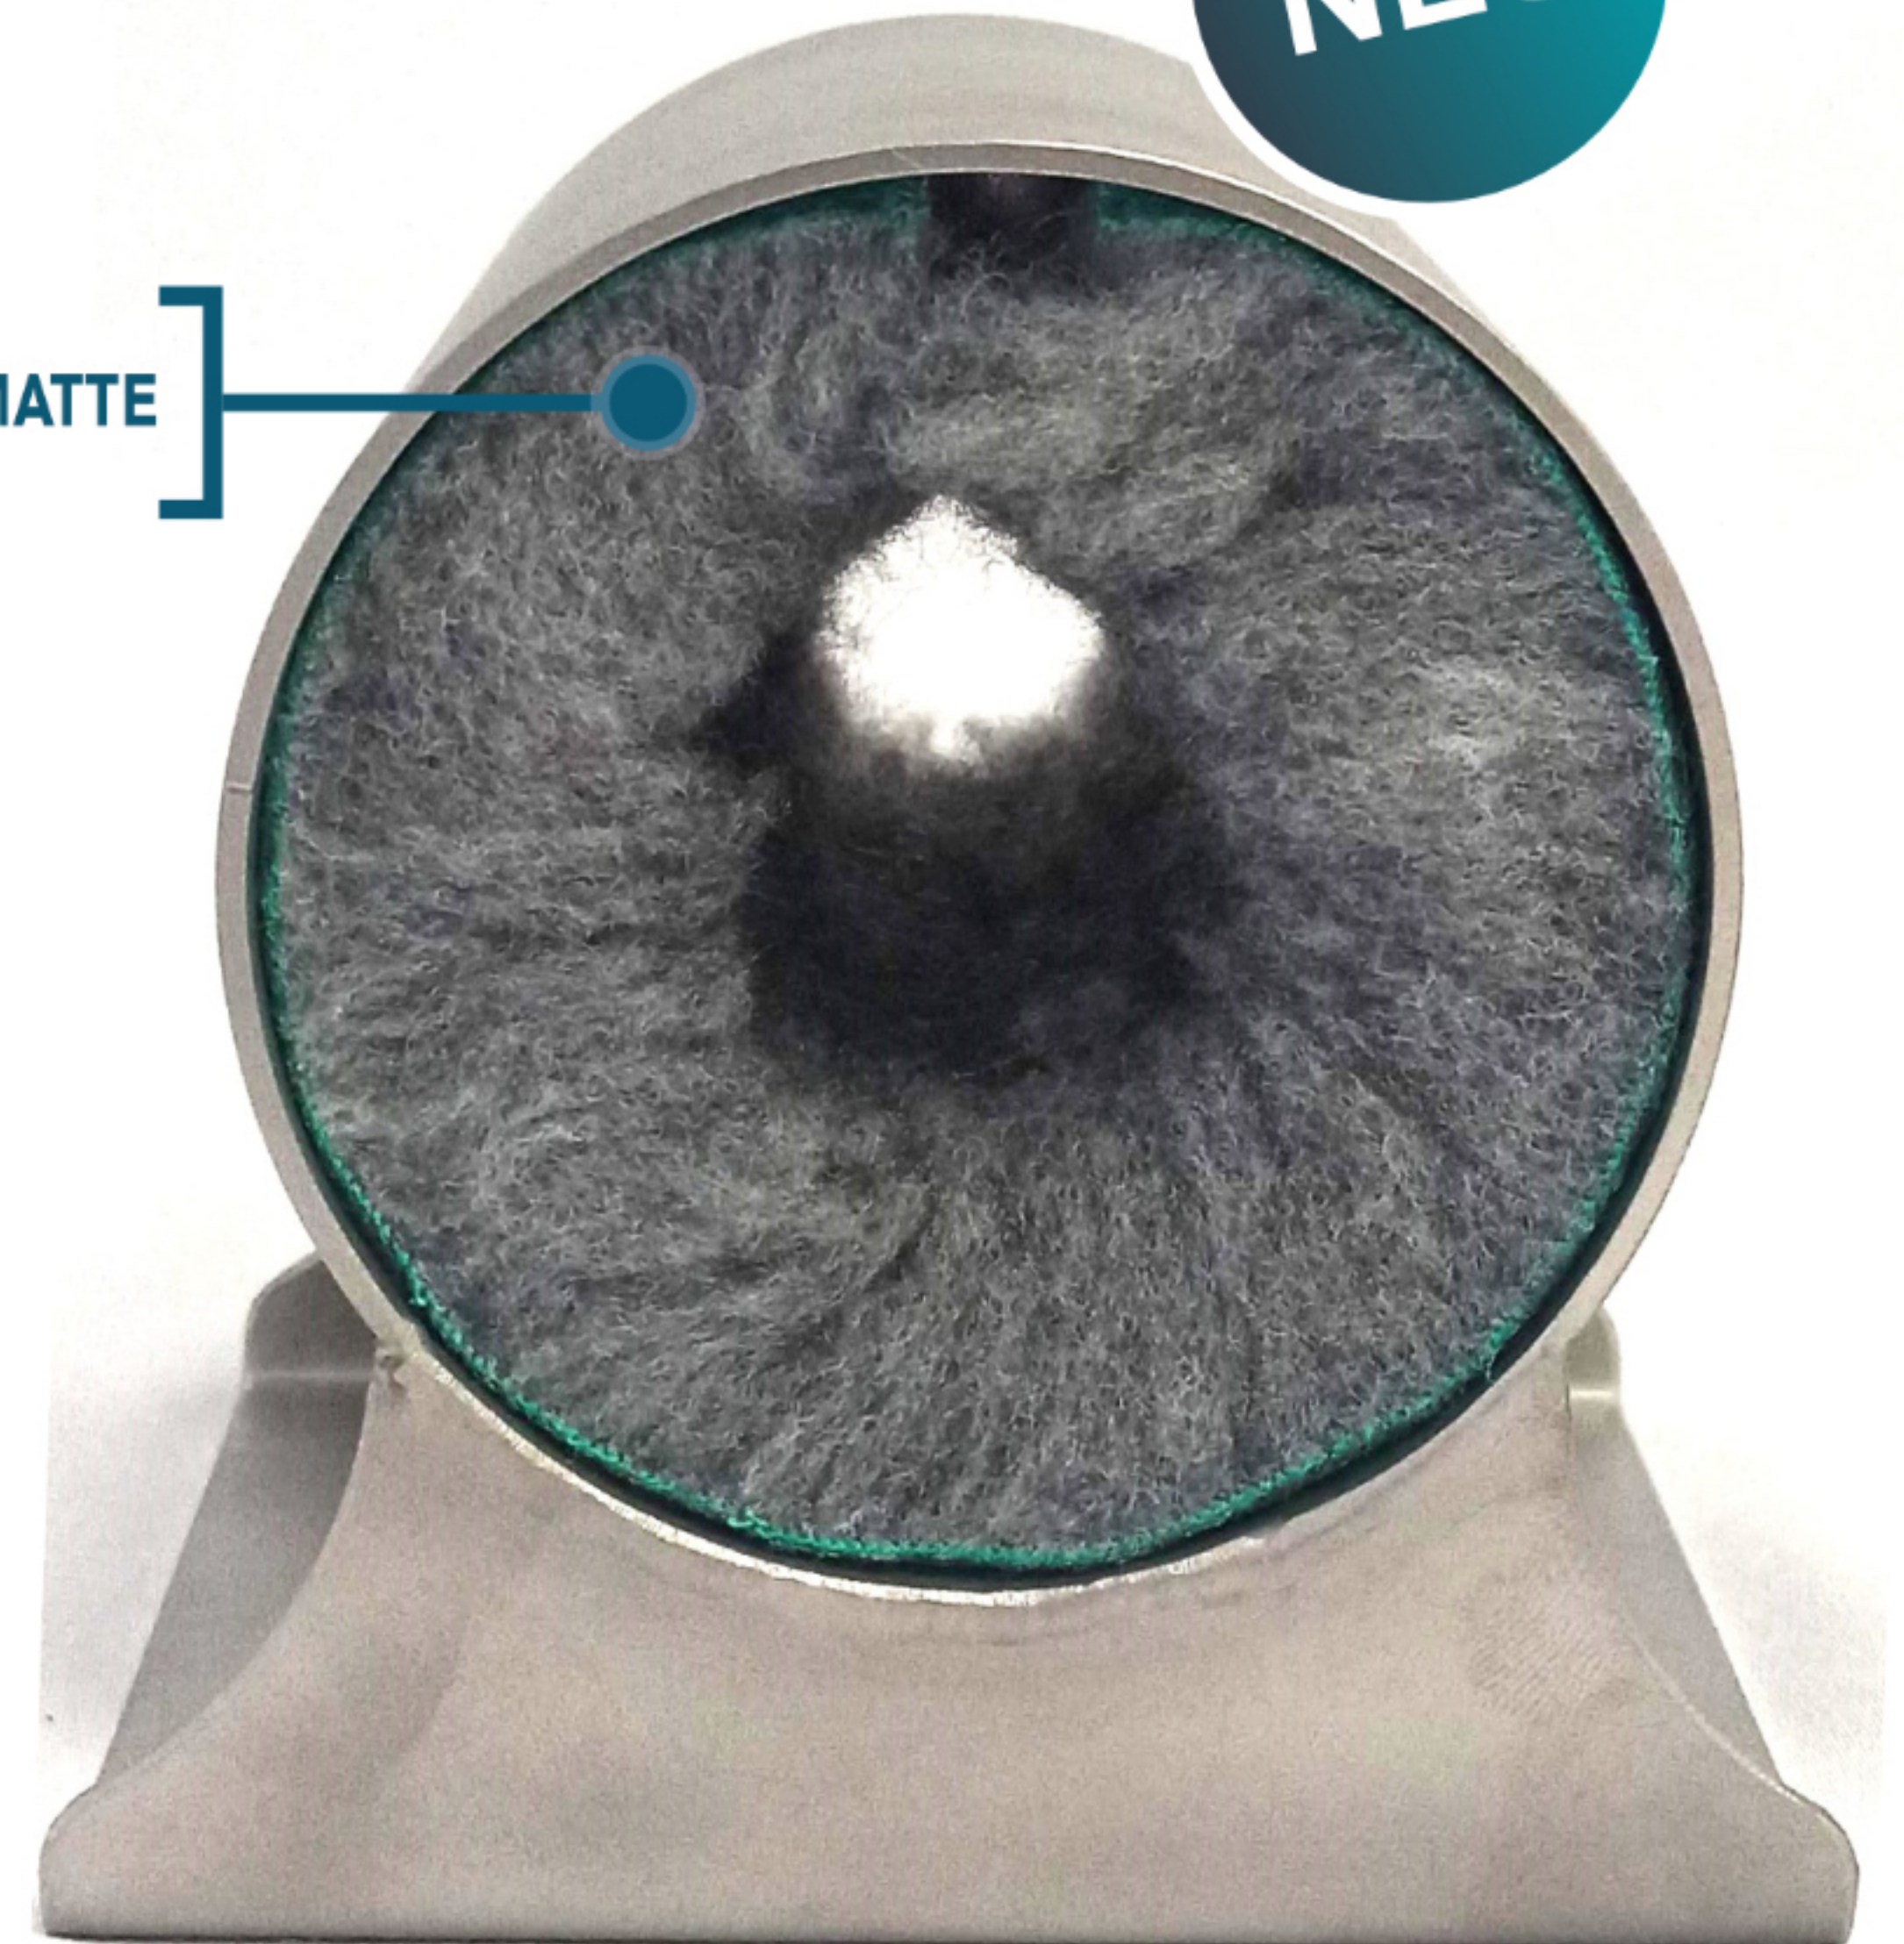

[KUSCHELMATTE]

Ursprünglich von einer Arbeitsgruppe der Charité entwickelt hat ZOONLAB das Konzept des Injektionstunnels aufgegriffen und eine aus Edelstahl bestehende Variante entwickelt.

Langlebigkeit und Hygiene standen dabei mit im Vordergrund, so dass alle Komponenten wasch- und autoklavierbar sind.

Der **Injektionstunnel inklusive Kuschelmatte** ist unter der **Artikelnummer 3131085** erhältlich.

Weitere Austauschmatten können unter der **Artikelnummer 3131088** bestellt werden.

Die Nutzererfahrung zeigt, dass Mäuse sich gerne in die Kuschelmatte vergraben, so dass Injektionen stressfrei möglich sind.

Der Injektionstunnel bietet:

- **Schutz und Rückzugsort für die Tiere**
- **Kuschelzone bei Injektionen**
- **hohe Standfestigkeit**

Wie immer steht bei ZOONLAB das Tierwohl im Mittelpunkt.

Maße: 140 x 100 x 111 mm (B x L x H) Ø 84,9 innen
aus Edelstahl 1.4301;

Artikelnummer: 3131085

Optionales Zubehör

Kuschelmatte 3131088