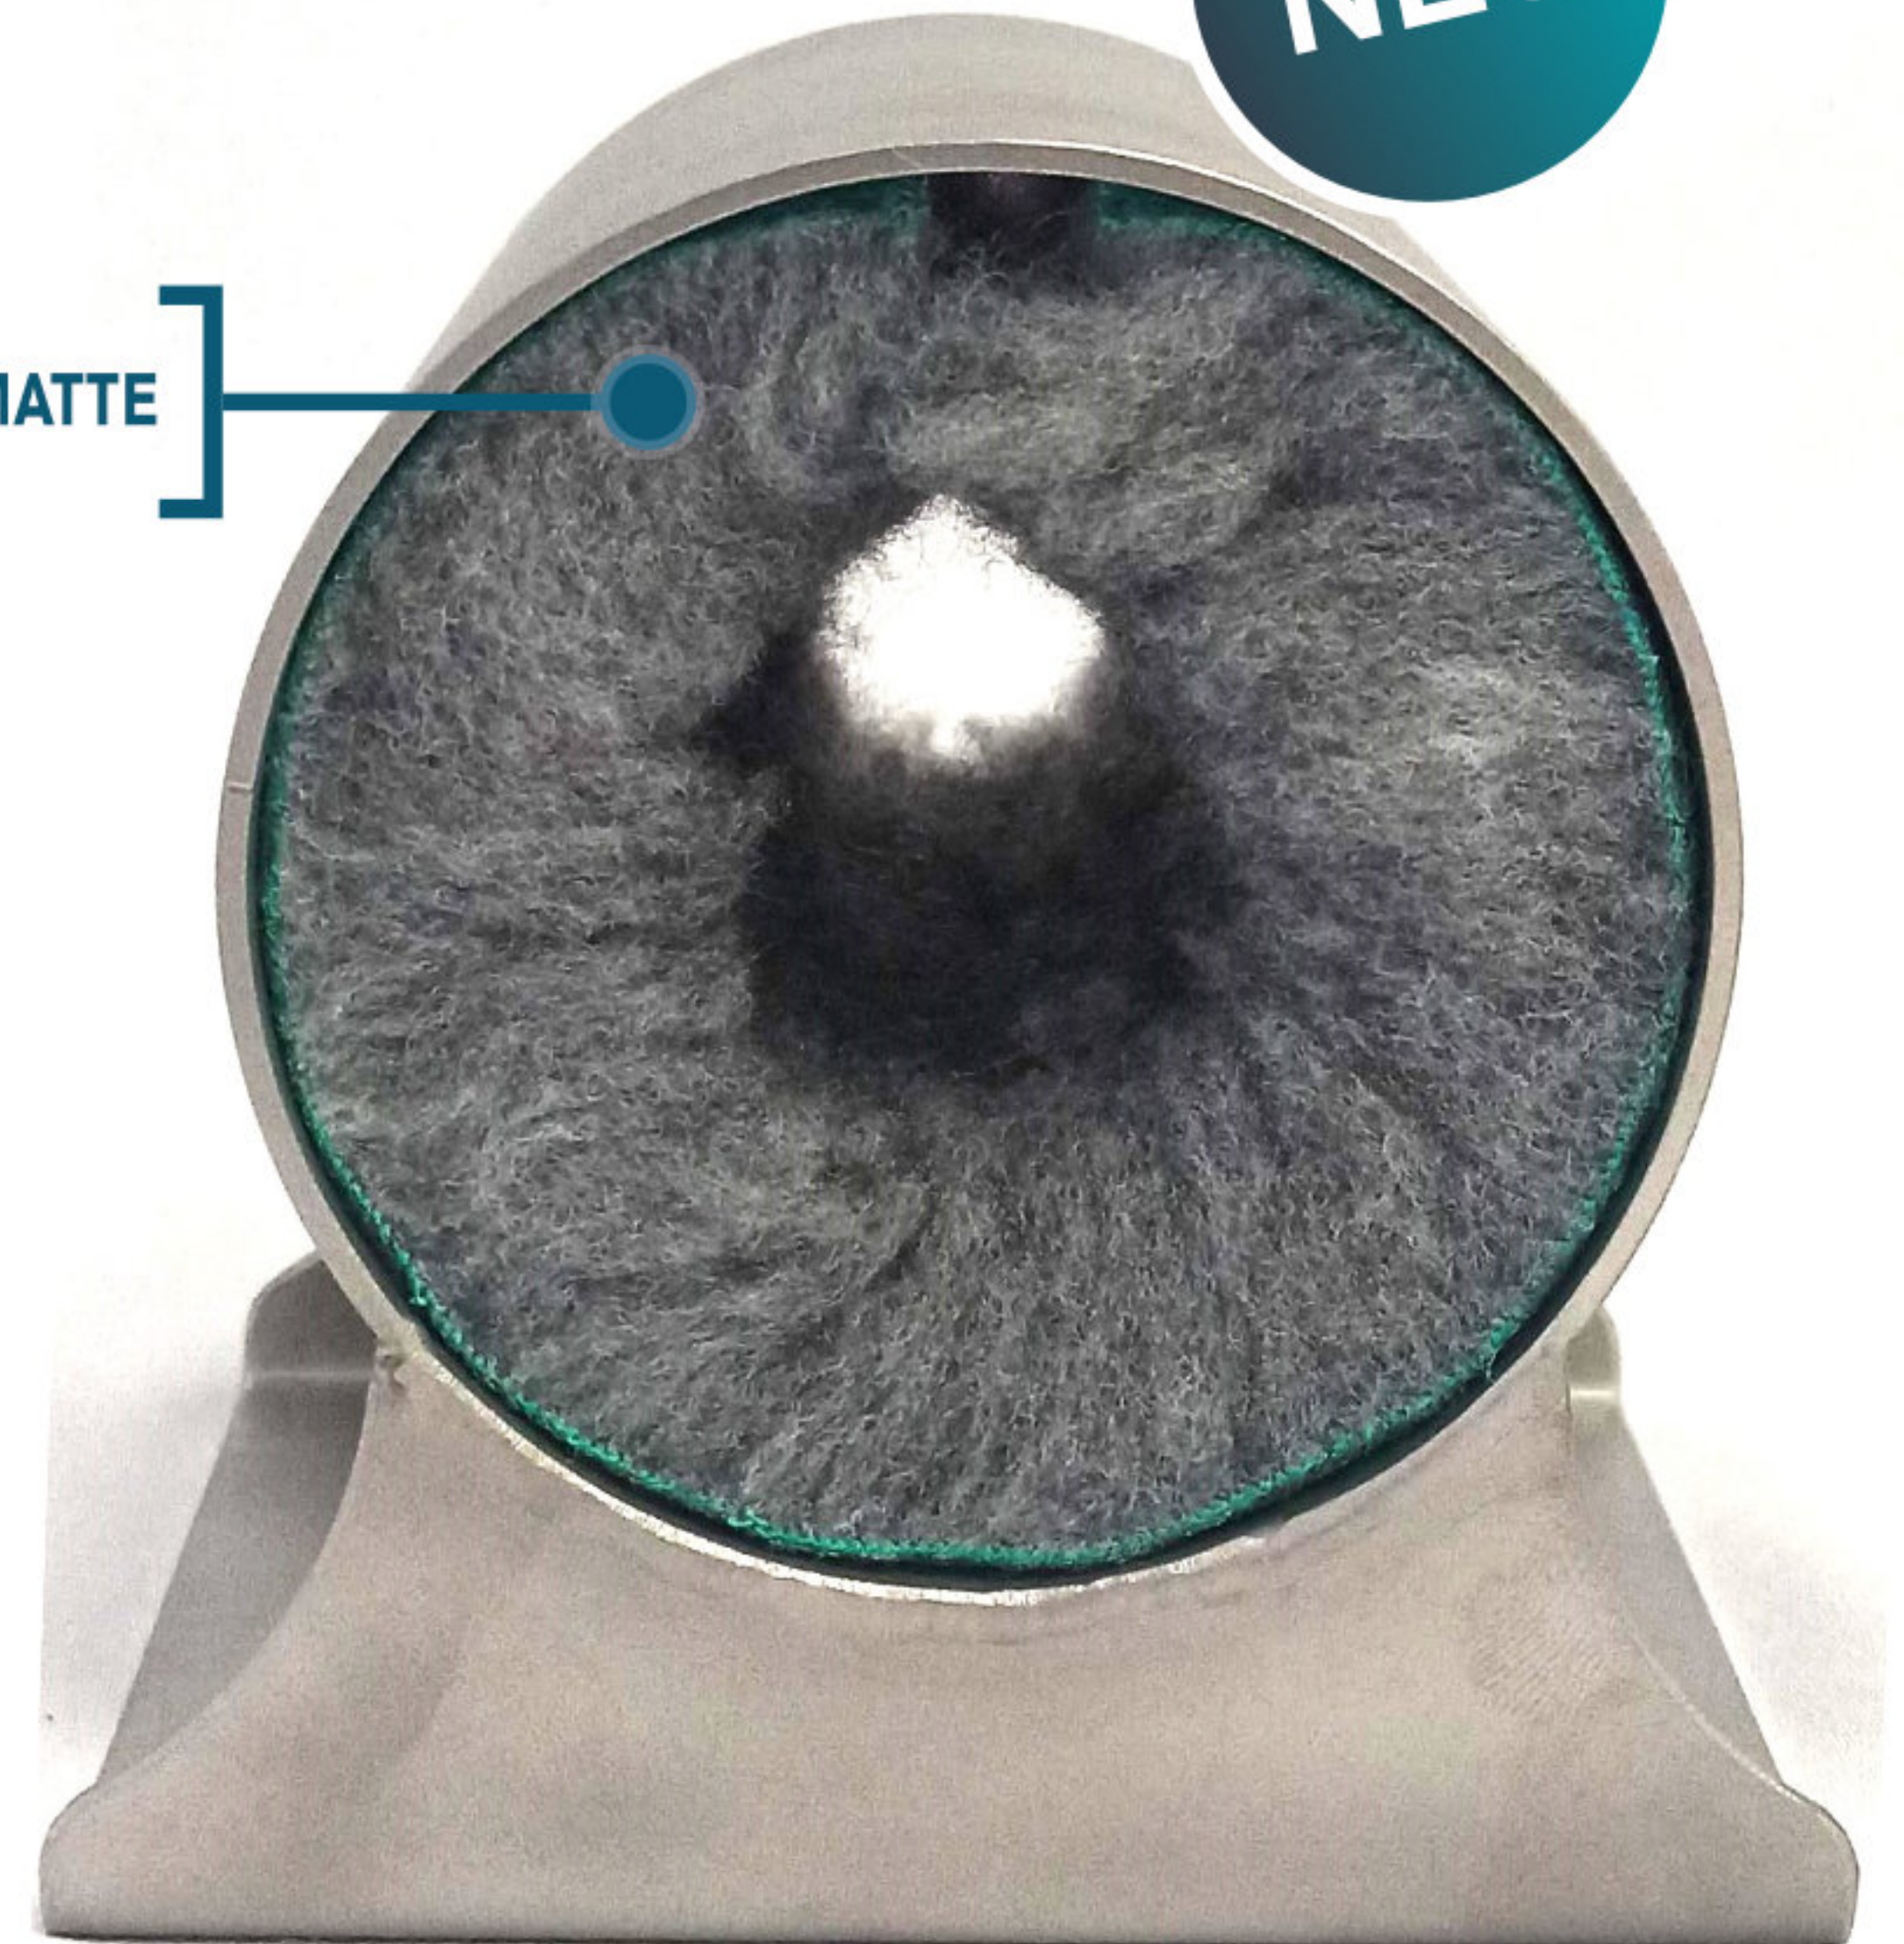

[KUSCHELMATTE]

Ursprünglich von einer Arbeitsgruppe der Charité entwickelt hat ZOONLAB das Konzept des Injektionstunnels aufgegriffen und eine aus Edelstahl bestehende Variante entwickelt.

Langlebigkeit und Hygiene standen dabei mit im Vordergrund, so dass alle Komponenten wasch- und autoklavierbar sind.

Der **Injektionstunnel inklusive Kuschelmatte** ist unter der **Artikelnummer 3131085** erhältlich.

Weitere Austauschmatten können unter der **Artikelnummer 3131088** bestellt werden.

Die Nutzererfahrung zeigt, dass Mäuse sich gerne in die Kuschelmatte vergraben, so dass Injektionen stressfrei möglich sind.

#### Der Injektionstunnel bietet:

- **Schutz und Rückzugsort für die Tiere**
- **Kuschelzone bei Injektionen**
- **hohe Standfestigkeit**

Wie immer steht bei ZOONLAB das Tierwohl im Mittelpunkt.

**Maße:** 140 x 100 x 111 mm (B x L x H) Ø 84,9 innen  
aus Edelstahl 1.4301;

**Artikelnummer:** 3131085