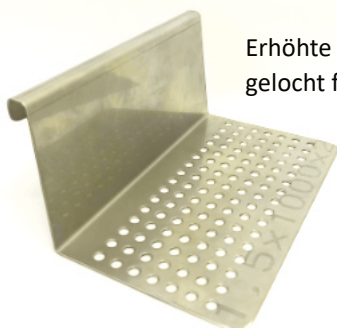

Die runde Bogenform hat sich in wissenschaftlichen Studien als besonders geeignet erweisen.

Das natürliche Verhalten der Tiere wird gefördert.

Typ	Maße (L x B x H) in mm	Bestell-Nr.
Klein	ca. 150 x 90 x 70	5083804
Groß	ca. 180 x 125 x 90	5083805

MAUS-RAMPE

aus rostfreiem Edelstahl / 1.4301

Die Mausrampe aus Edelstahl kann als Enrichment in Käfigschalen eingelegt werden. Die Rampe kann die Erreichbarkeit von Futter und Wasser für kleinere Tiere sicherstellen. Zusätzlich dient sie als Kletterenrichment, das den Erkundungsdrang fördert.

Typ	Bestell-Nr.
Für Typ 2 L Käfige	5084130

ERHÖHTE LIEGEFLÄCHE - ZUM EINHÄNGEN AN DIE KÄFIGWAND

Erhöhte Liegefläche,
gelocht für Ratten

Die erhöhte Liegefläche ist für Einhängen an die längsseitige Käfigwand konzipiert. Eine zweite Ebene kann stressvermindernd wirken.

Maße (L x B x H) mm	für Käfig Typ	Bestell-Nr.
165 x 100 x 80	3	5063279
165 x 90 x 120	3 H	5063280
165 x 90 x 90	4	5063284

EDELSTAHL – ENRICHMENT

FÜR KLEINTIERNAGER

MAUS-CLIMBER

Maus-Climber dient zum Einhängen in den Gitterdeckel und schafft eine weitere Klettermöglichkeit für die Tiere. Das Erreichen von sonst unzugänglichen Stellen wird den Tieren dadurch erleichtert.