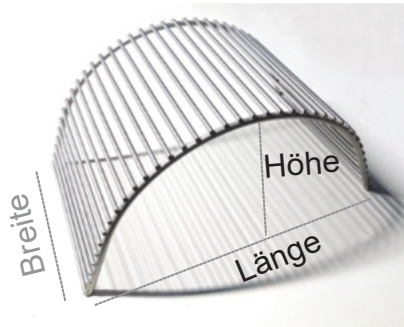

Eine saubere, nachhaltige Alternative zu unserem Kunststoff-Enrichment Sortiment.

EDELSTAHL – ENRICHMENT FÜR KLEINTIERNAGER

MAUS- UND RATTENBÖGEN

aus rostfreiem Edelstahl / 1.4301

Mausbögen mindern das Aggressionsverhalten der Tiere untereinander. Zusätzlich erhalten die Tiere eine Möglichkeit ihren Kletterdrang auszuleben.

Die runde Bogenform hat sich in wissenschaftlichen Studien als besonders geeignet erweisen.

Das natürliche Verhalten der Tiere wird gefördert.

Typ	Maße (L x B x H) in mm	Bestell-Nr.
Klein	ca. 150 x 90 x 70	5083804
Groß	ca. 180 x 125 x 90	5083805

MAUS-RAMPE

aus rostfreiem Edelstahl / 1.4301

Die Mausrampe aus Edelstahl kann als Enrichment in Käfigschalen eingelegt werden. Die Rampe kann die Erreichbarkeit von Futter und Wasser für kleinere Tiere sicherstellen. Zusätzlich dient sie als Kletterenrichment, das den Erkundungsdrang fördert.

Maße (L x B x H) mm	für Käfig Typ	Bestell-Nr.
165 x 100 x 80	3	5063279
165 x 90 x 120	3 H	5063280
165 x 90 x 90	4	5063284

EDELSTAHL – ENRICHMENT

FÜR KLEINTIERNAGER

MAUS-CLIMBER

Maus-Climber dient zum Einhängen in den Gitterdeckel und schafft eine weitere Klettermöglichkeit für die Tiere. Das Erreichen von sonst unzugänglichen Stellen wird den Tieren dadurch erleichtert.