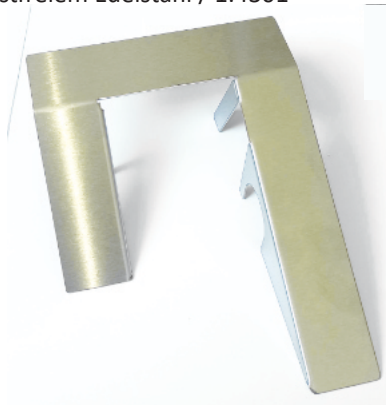

Eine saubere, nachhaltige Alternative zu unserem Kunststoff-Enrichment Sortiment.

EDELSTAHL – ENRICHMENT FÜR KLEINTIERNAGER

MAUS- UND RATTENBÖGEN

aus rostfreiem Edelstahl / 1.4301

Mausbögen mindern das Aggressionsverhalten der Tiere untereinander. Zusätzlich erhalten die Tiere eine Möglichkeit ihren Kletterdrang auszuleben.

Die runde Bogenform hat sich in wissenschaftlichen Studien als besonders geeignet erweisen.

Das natürliche Verhalten der Tiere wird gefördert.

Typ	Maße (L x B x H) in mm	Bestell-Nr.
Klein	ca. 150 x 90 x 70	5083804
Groß	ca. 180 x 125 x 90	5083805

MAUS-RAMPE

aus rostfreiem Edelstahl / 1.4301

Die Mausrampe aus Edelstahl kann als Enrichment in Käfigschalen eingelegt werden. Die Rampe kann die Erreichbarkeit von Futter und Wasser für kleinere Tiere sicherstellen. Zusätzlich dient sie als Kletterenrichment, das den Erkundungsdrang fördert.

Maße (L x B x H) mm	für Käfig Typ	Bestell-Nr.
165 x 100 x 80	3	5063279
165 x 90 x 120	3 H	5063280
165 x 90 x 90	4	5063284

EDELSTAHL – ENRICHMENT

FÜR KLEINTIERNAGER

MAUS-CLIMBER

Maus-Climber dient zum Einhängen in den Gitterdeckel und schafft eine weitere Klettermöglichkeit für die Tiere. Das Erreichen von sonst unzugänglichen Stellen wird den Tieren dadurch erleichtert.